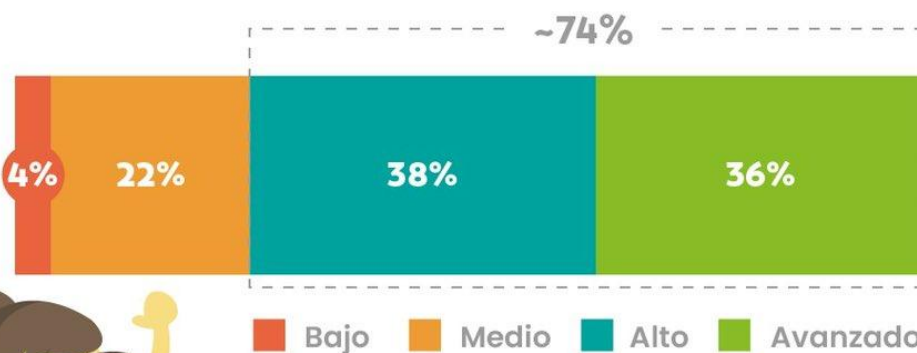

EMAT

**Sta. Francisca
Javier Cabrini:**
~74% nivel alto
o avanzado

**Media
española:**
nivel medio

Nivel de rendimiento matemático

Nuestro colegio vuelve a destacar en el nivel de rendimiento matemático de la prueba TIMMS. El 74% de nuestros alumnos está por encima de la media.