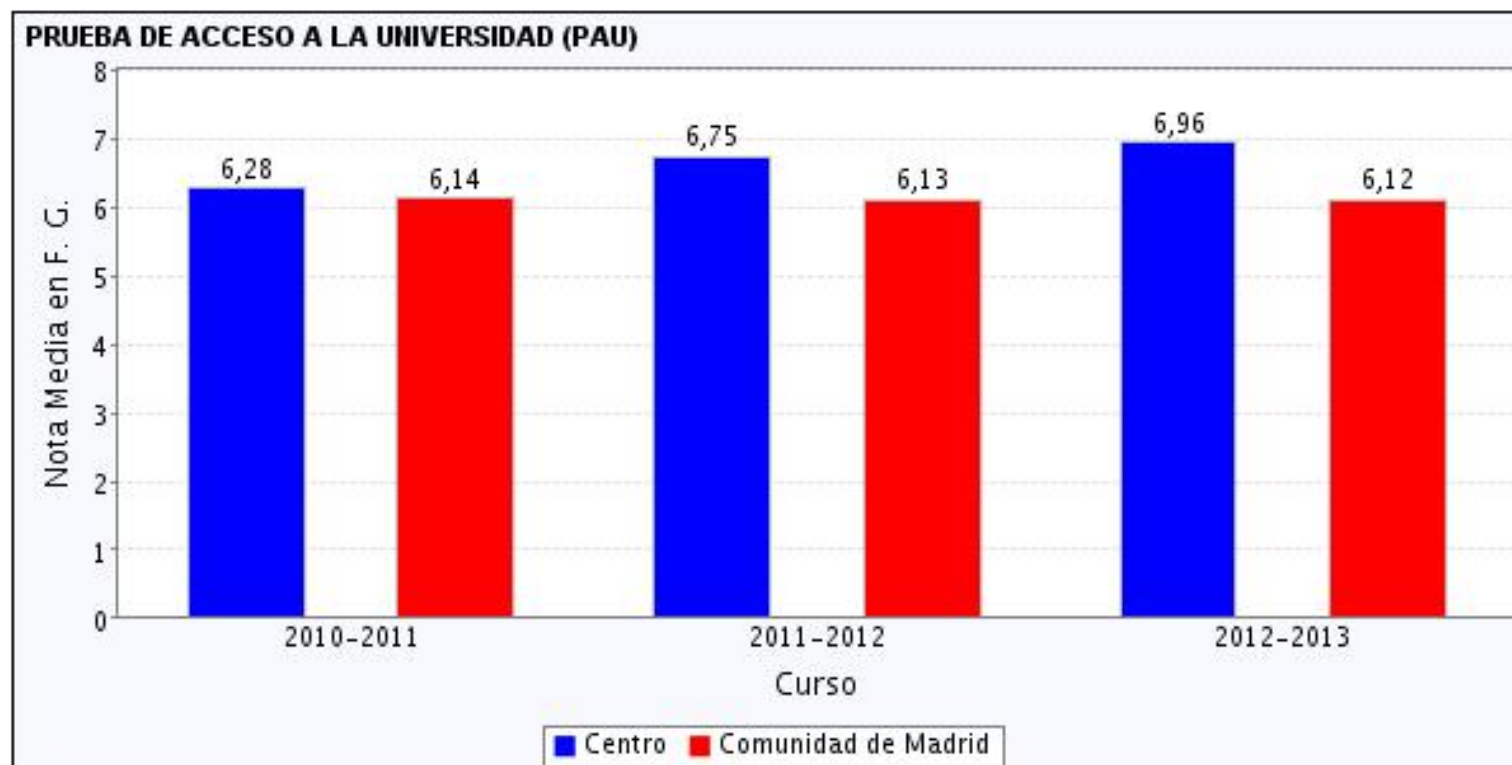

[Ocultar tabla de datos](#) [Ocultar](#)

Tipo de gráfica: ☐ Lineal ☒ Barras

Resultados: ☒ Nota media fase general ☐ N° de alumnos presentados ☐ % de alumnos aptos ☐ Nota media de alumnos aptos

PRUEBA DE ACCESO A LA UNIVERSIDAD (PAU)	2010-2011	2011-2012	2012-2013
Centro	6.28	6.75	6.96
Comunidad de Madrid	6.14	6.13	6.12