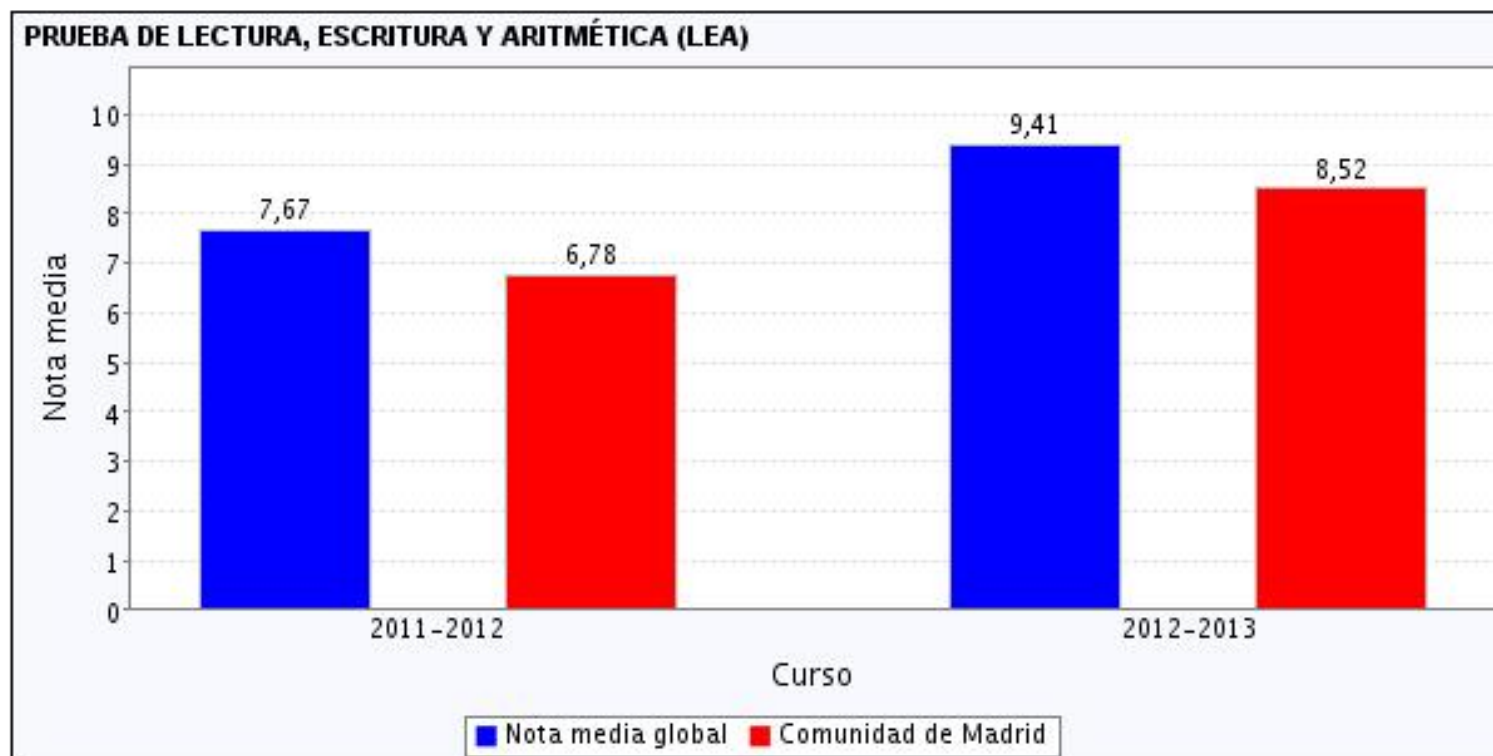

[Ocultar tabla de datos](#) [Ocultar](#)

Tipo de gráfica: ☐ Lineal ☒ Barras

Curso: ☒ 2º Primaria

Resultados: ☒ Nota media global ☐ Nota media Lengua ☐ Nota media Matemáticas

PRUEBA DE LECTURA, ESCRITURA Y ARITMÉTICA (LEA)	2011-2012	2012-2013
Nota media global	7.67	9.41
Comunidad de Madrid	6.78	8.52