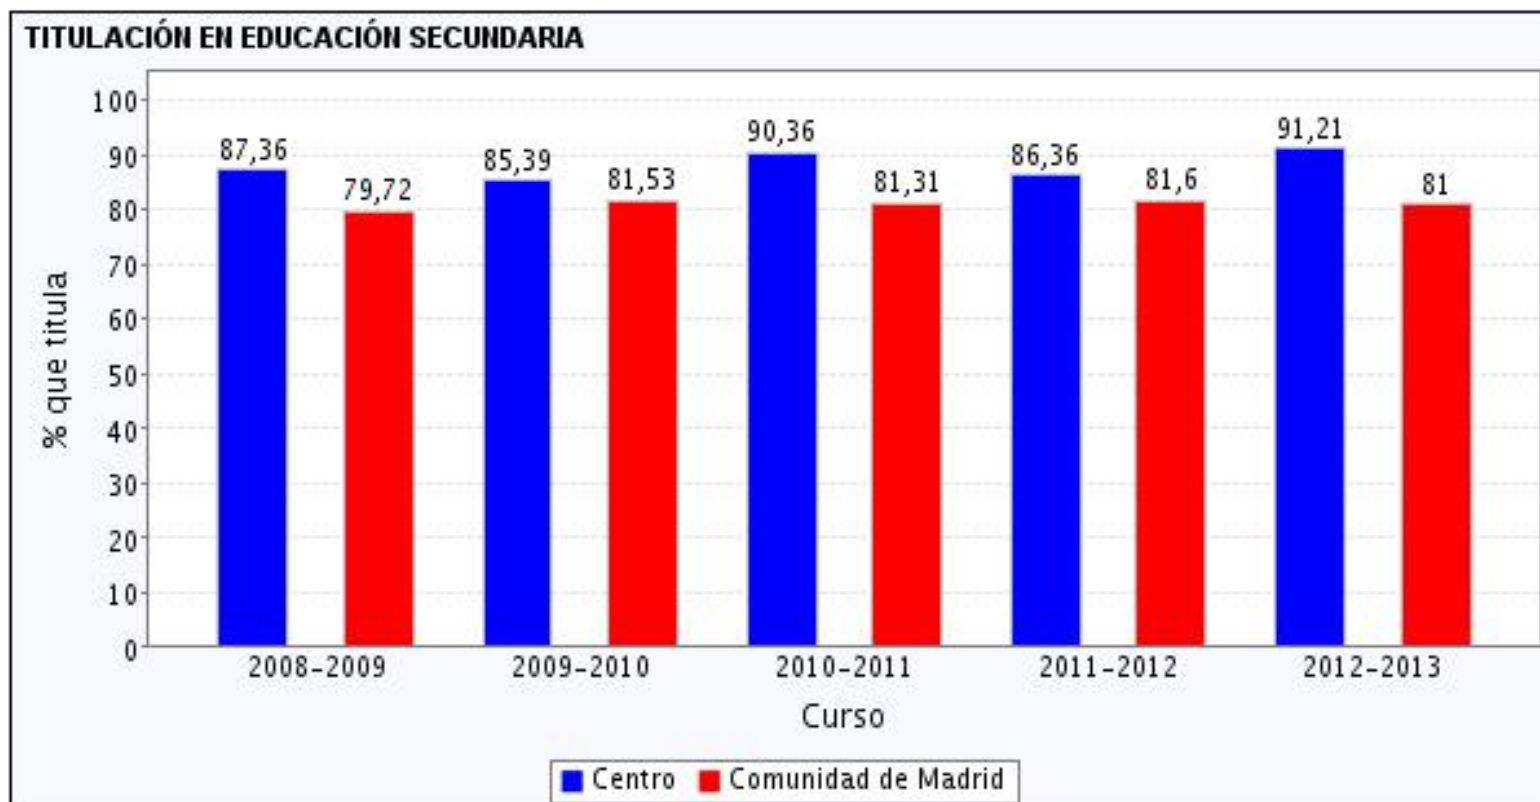

"SANTA FRANCISCA JAVIER CABRINI"
CENTRO PRIVADO DE EDUCACIÓN INFANTIL, PRIMARIA Y SECUNDARIA

Resultados Académicos

Tipo de gráfica: Lineal Barras

Etapas Educativas: ESO Bachillerato

Resultados: % que titula

TITULACIÓN EN EDUCACIÓN SECUNDARIA	2008-2009	2009-2010	2010-2011	2011-2012	2012-2013
Centro	87.36	85.39	90.36	86.36	91.21
Comunidad de Madrid	79.72	81.53	81.31	81.6	81

Tipo de gráfica: Lineal Barras

Etapas Educativas: 6° Primaria 3° ESO