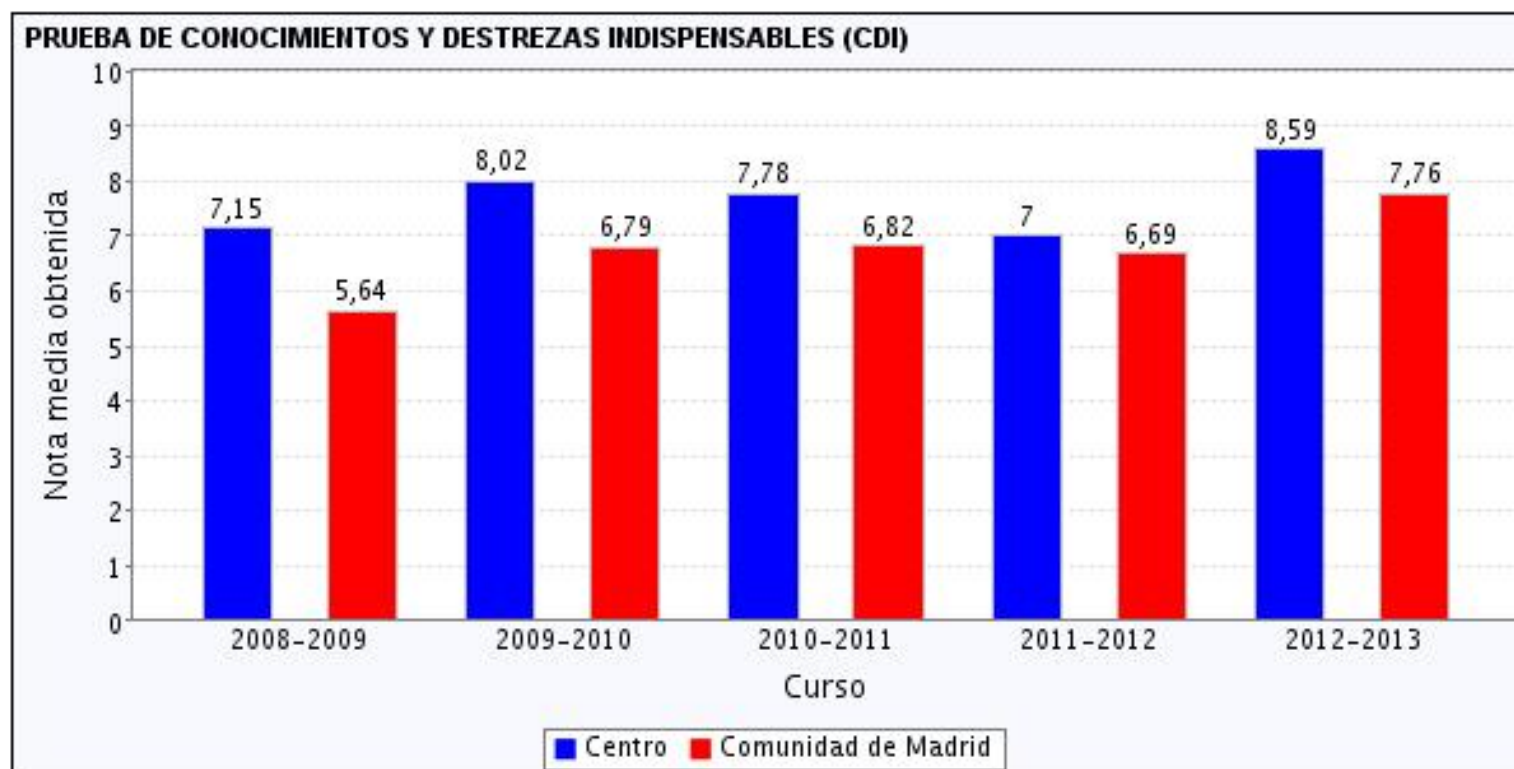

"SANTA FRANCISCA JAVIER CABRINI"
CENTRO PRIVADO DE EDUCACIÓN INFANTIL, PRIMARIA Y SECUNDARIA

Resultados Académicos

Tipo de gráfica: Lineal Barras

Etapas Educativas: ESO Bachillerato

Resultados: % que titula

TITULACIÓN EN EDUCACIÓN SECUNDARIA	2008-2009	2009-2010	2010-2011	2011-2012	2012-2013
Centro	87.36	85.39	90.36	86.36	91.21
Comunidad de Madrid	79.72	81.53	81.31	81.6	81

Tipo de gráfica: Lineal Barras

Etapas Educativas: 6° Primaria 3° ESO