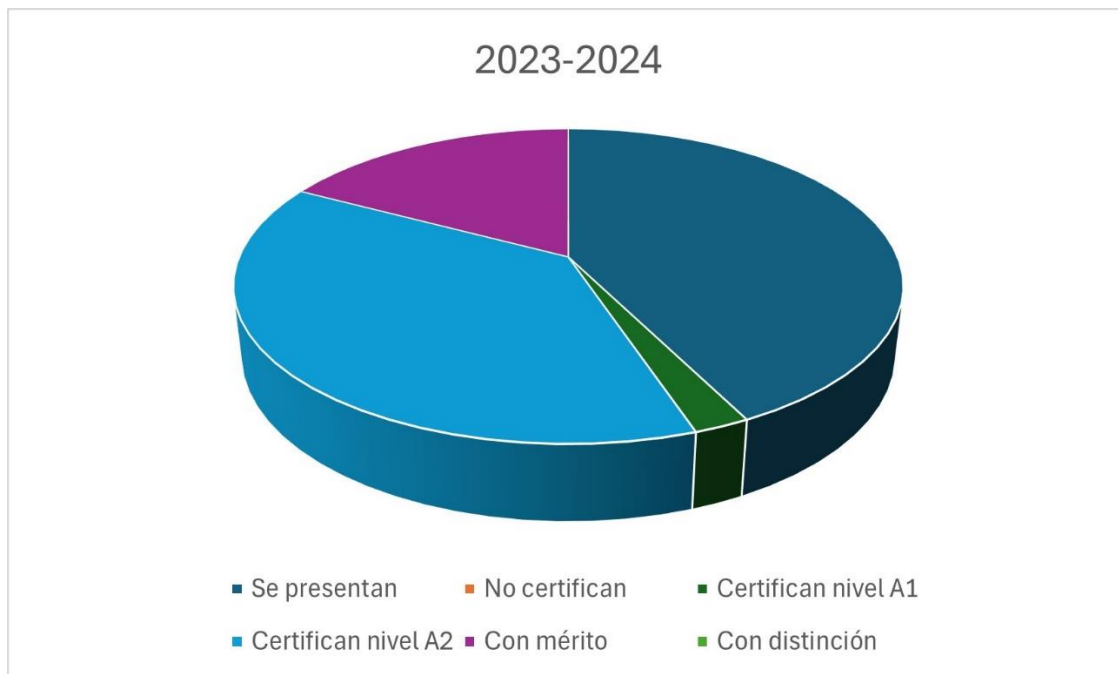

## RESULTADOS PRUEBAS EXTERNAS BILIGÜISMO

### 6º Educación Primaria

KET (A2)	Se presentan	No certifican	Certifican nivel A1	Certifican nivel A2	Con mérito	Con distinción
2017-2018	24	0	8	16	2	0
2018-2019	36	2	13	23	3	0
2021-2022	40	0	8	32	0	0
2022-2023	37	1	7	29	2	1
2023-2024	37	0	2	33	15	0