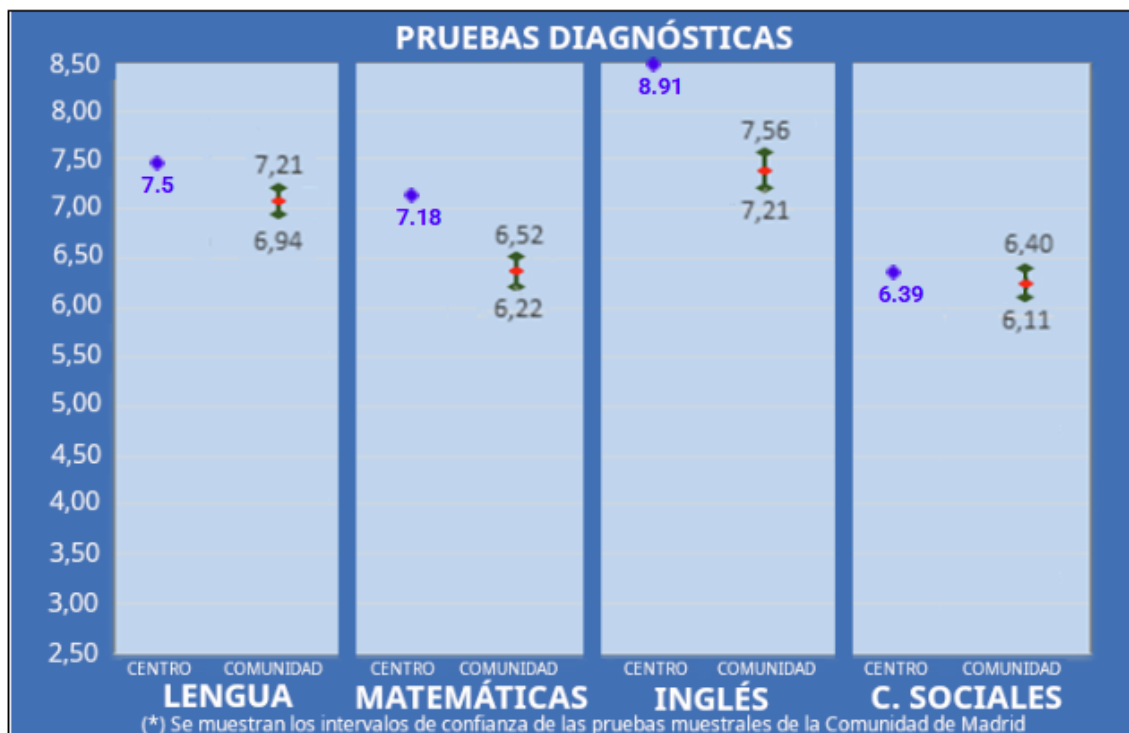

RESULTADOS PRUEBAS EXTERNAS CENSALES

4º Educación Primaria

Área	Colegio	CAM
LENGUA	7,5	7,21 / 6,94
MATEMÁTICAS	7,18	6,52 / 6,22
INGLÉS	8,91	7,56 / 7,21
SOCIALES	6,39	6,40 / 6,11

GRÁFICA DE PROMEDIOS POR ÁREAS

RESULTADOS PRUEBAS EXTERNAS CENSALES

6º Educación Primaria

Área	Colegio	CAM
LENGUA	8,34	7,56 / 7,31
MATEMÁTICAS	8,26	6,58 / 6,32
INGLÉS	8,73	6,98 / 6,64
SOCIALES	7,46	6,64 / 6,38

GRÁFICA DE PROMEDIOS POR ÁREAS