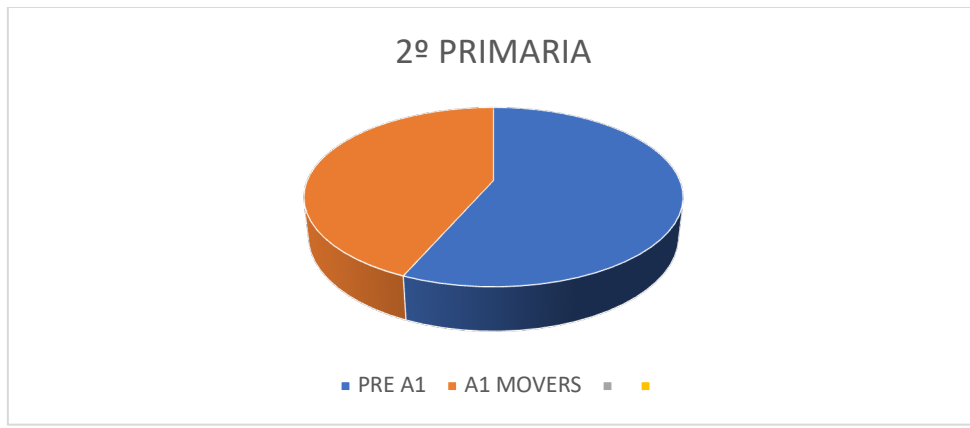

RESULTADOS PRUEBAS EXTERNAS BILINGÜISMO 2023

2º DE PRIMARIA: PRE A1 STARTERS – A1 MOVERS

PRE A1 STARTERS: 57,3 %

A1 MOVERS: 42,7%

3º DE PRIMARIA: A1 MOVERS – A2 FLYERS

A1 MOVERS: 66,7%

A2 FLYERS: 33,3%

4º DE PRIMARIA: A2 FLYERS