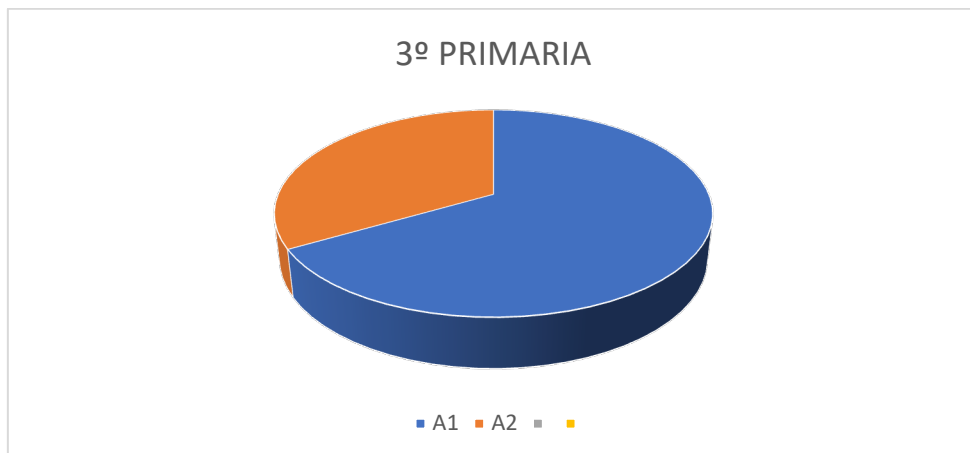

RESULTADOS PRUEBAS EXTERNAS BILINGÜISMO 2023

2º DE PRIMARIA: PRE A1 STARTERS – A1 MOVERS

PRE A1 STARTERS: 57,3 %

A1 MOVERS: 42,7%

3º DE PRIMARIA: A1 MOVERS – A2 FLYERS

A1 MOVERS: 66,7%

A2 FLYERS: 33,3%

4º DE PRIMARIA: A2 FLYERS

A1: 1%

A2 FLYERS: 99%

6º DE PRIMARIA: KET (NIVEL A2) /PET (NIVEL B1)

KET: 39,7 %

PET: 38,5%

NO PRESENTADOS/ NO OBTIENEN: 21,6%