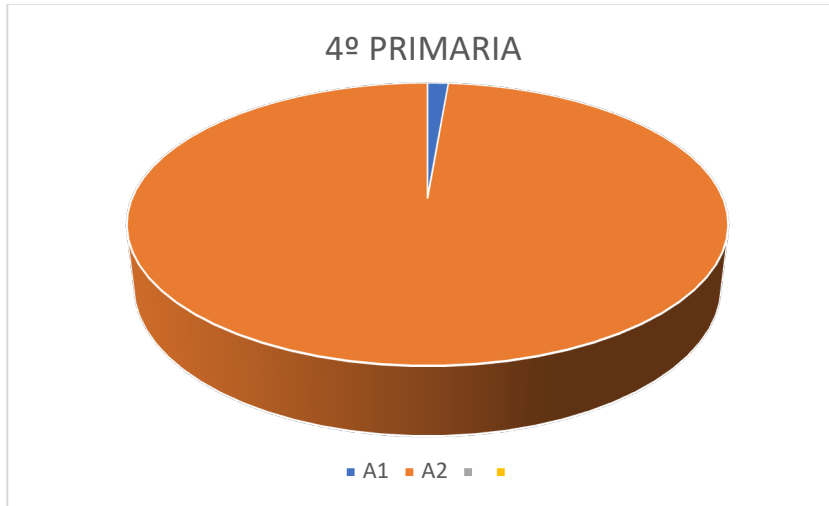

RESULTADOS PRUEBAS EXTERNAS BILINGÜISMO 2023

2º DE PRIMARIA: PRE A1 STARTERS – A1 MOVERS

PRE A1 STARTERS: 57,3 %

A1 MOVERS: 42,7%

3º DE PRIMARIA: A1 MOVERS – A2 FLYERS

A1 MOVERS: 66,7%

A2 FLYERS: 33,3%

4º DE PRIMARIA: A2 FLYERS

A1: 1%

A2 FLYERS: 99%

6º DE PRIMARIA: KET (NIVEL A2) /PET (NIVEL B1)

KET: 39,7 %

PET: 38,5%

NO PRESENTADOS/ NO OBTIENEN: 21,6%